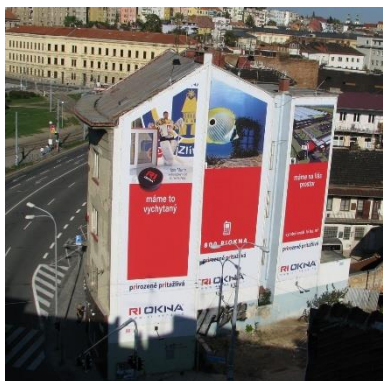

TISK na TEXTIL

TISK na SAMOLEPKY