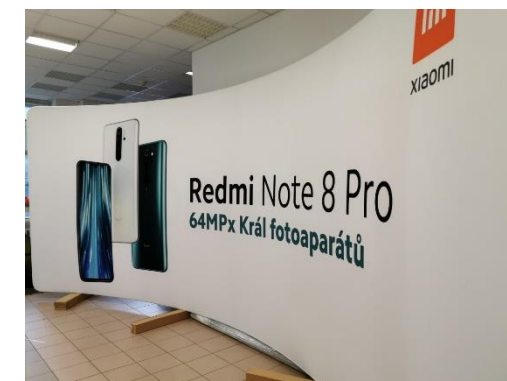

Mobilní LED světelné stěny

Reklamní stany a vlajky, nafukovadla

POS a POP stojany

Prezent. stoly na míru, promo stolky

sedací vaky, fotoobrazy, fototapety

Prezentační systémy Výstavní expo systémy

ROLL-UPY (jednostranné, oboustranné) do šíře až 2m

LED světelné stěny LEDUP, BIGLEDUP až do šíře 5m

POP UP magnetické stěny (rovné, oblé, sloup)

STĚNY TEXTILNÍ
(klasický a blackoutový tisk)

STĚNY - TRUBKOVÉ RÁMY
(rovné, oblé, vlna)

NŮŽKOVÉ STANY s celoplošným potiskem SMART a top řada HEAVY