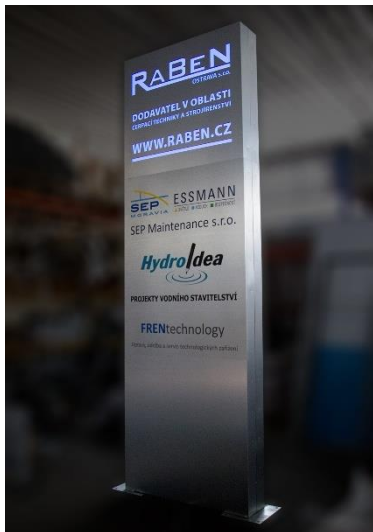

TOTEMY dibondové, plexi, kombinované

CLV

- indoor – outdoor
- jednostranné – oboustranné
- statické – scrollovací
- s nohou – bez
- standardní – atypické zpracování