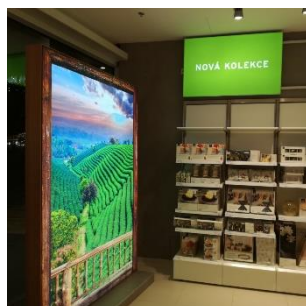

SVĚTELNÉ BOXY PLEXI

PVC VYPÍNACÍ LIGHTBOXY na portály, pylony

ALU Vypínací rámy hliníkové

WOOD Vypínací rámy dřevěné

WOOD Vypínací rámy dřevěné kulaté a prstence

REKLAMNÍ VÝSTRČE dibondové

REKLAMNÍ VÝSTRČE plexi