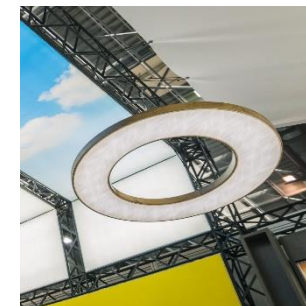

SVĚTELNÉ BOXY PLEXI

PVC VYPÍNACÍ LIGHTBOXY na portály, pylony

ALU Vypínací rámy hliníkové

WOOD Vypínací rámy dřevěné

WOOD Vypínací rámy dřevěné kulaté a prstence

REKLAMNÍ VÝSTRČE dibondové

REKLAMNÍ VÝSTRČE plexi