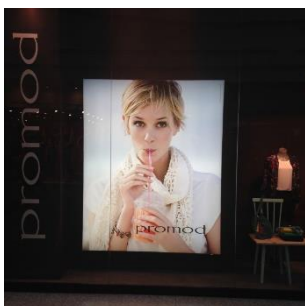

SVĚTELNÉ BOXY PLEXI

PVC VYPÍNACÍ LIGHTBOXY na portály, pylony

ALU Vypínací rámy hliníkové

WOOD Vypínací rámy dřevěné

WOOD Vypínací rámy dřevěné kulaté a prstence

REKLAMNÍ VÝSTRČE dibondové

REKLAMNÍ VÝSTRČE plexi