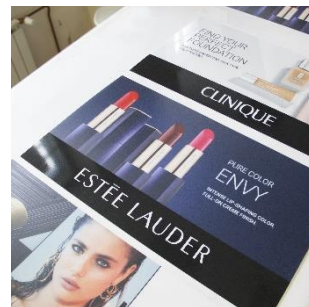

TISK na PLEXI a 3D frézování písma

TISK na pěňné PVC

TISK na VOŠTINU, KARTON